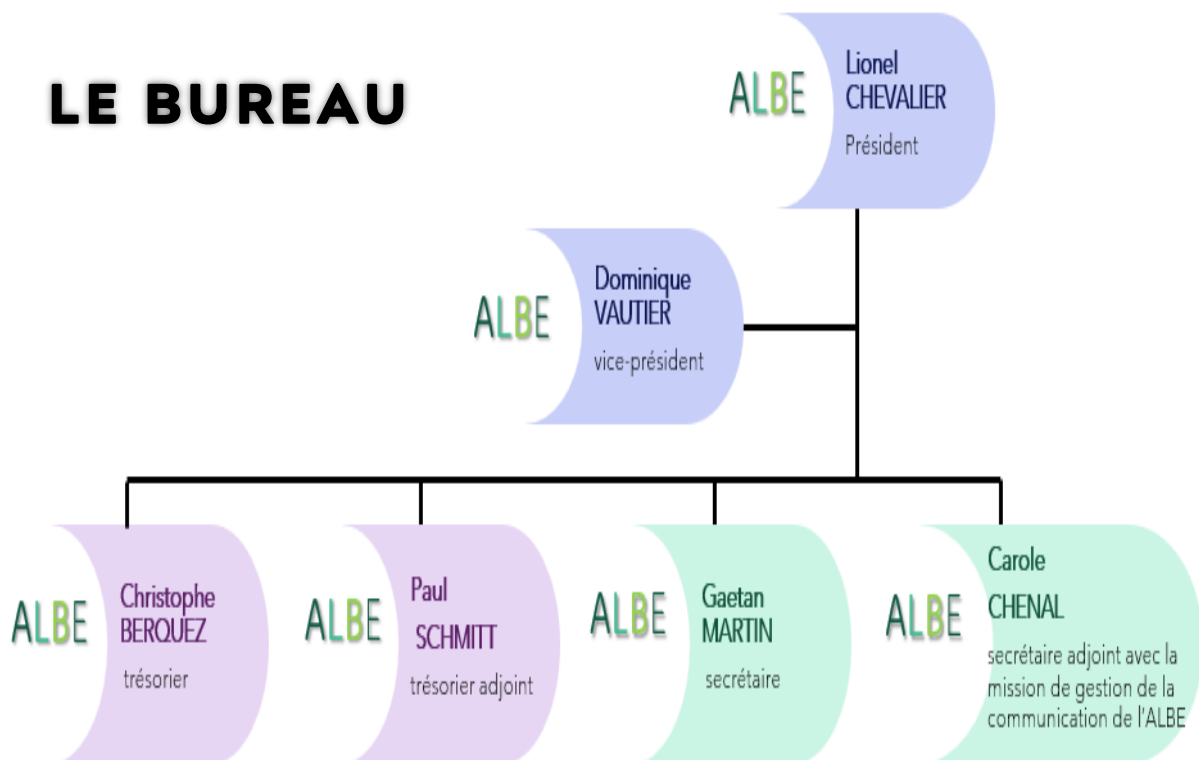

ALBE

VENDREDI

SAMEDI

DIMANCHE

LE BUREAU

Depuis 2022, l'ALBE est gérée par un nouveau bureau directeur constitué de :

- **Lionel CHEVALIER** président
- **Dominique VAUTIER** vice-président
- **Christophe BERQUEZ** trésorier
- **Paul SCHMITT** trésorier adjoint chargé des relations avec les assurances,
- **Gaëtan MARTIN** secrétaire
- **Carole CHENAL** secrétaire adjointe chargée de communication Internet et réseaux sociaux.